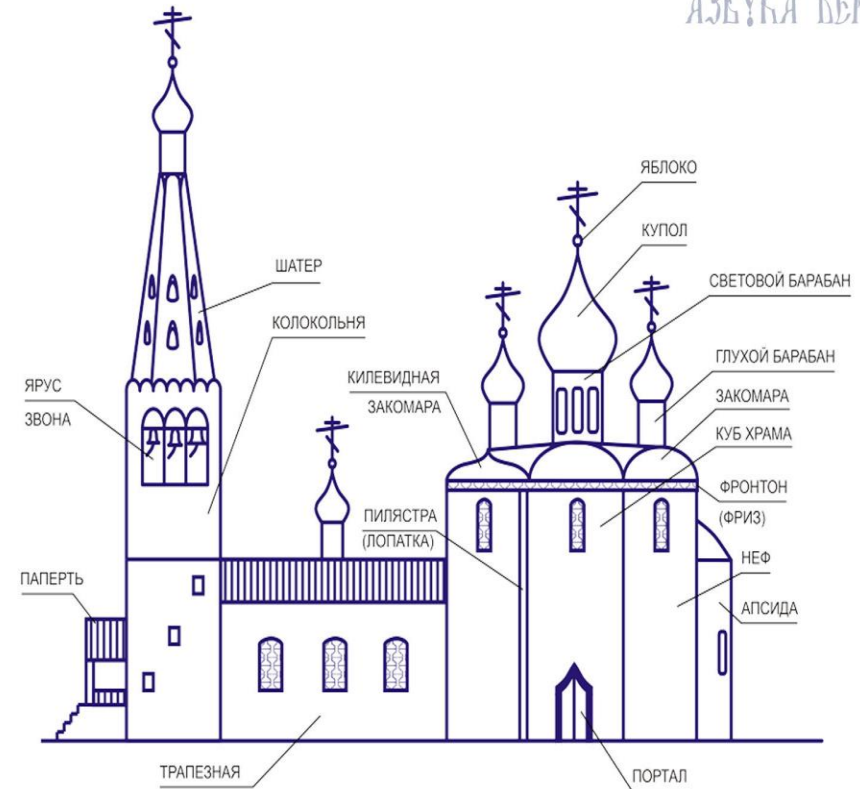

教会空間

АЛЕУКА ВАРЫ