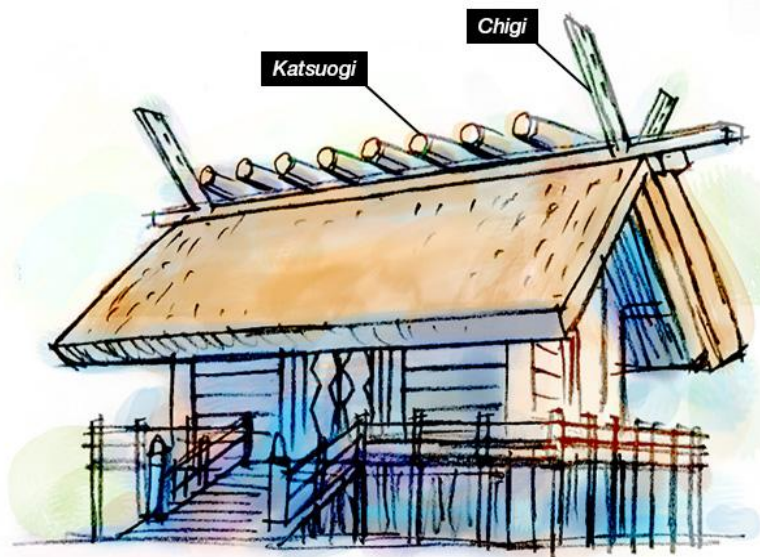

伊勢神宮に祀られている神さまたち

伊勢神宮の神域には、多くの神さまが祀られています。どのような神さまたちなのか、イメージ図とともに見てみましょう。

【天照大御神】

正宮(内宮) 20ページ

お日さまのように
めぐみをもたらす

伊勢神宮の主祭神。まるで太陽のように、めぐみをもたらす神さま。もともと大和国(今の奈良県)の皇居内で祀られていたが、垂仁天皇のときに、伊勢に祀られたとされる。

【豊受大御神】

正宮(外宮) 12ページ

【月讀尊】

天照大御神の弟で月の

伊勢へ神
ご案内!
倭姫命

第11代垂仁天皇の御孫、天照大御神を祀るから伊勢へうつ宮のいしずえを

自然の関係

2. 神社や教会の訪問

神社空間

教会空間

АЛЕУКА ВАРЫ

本殿

祭壇

絵馬

メモ

祈り方

今さら聞けない！ 正しい神社の参拝

新年に向けて、正しい神社の参拝方法をもう一度おさらい。これで初詣の準備は万端！

Illustration/Yusuke Yamachi Text/Eriko Morata

STEP.2 手水舎で身を清める

きれいな水で柄杓を軽くゆすいだ後、改めて水をすくい、左、右の順に両手を洗う。続いて、すくった水を手のひらに移し、口をゆすぐ。このとき、柄杓に直接口を付けるのはNG。みんなが心地良く使えるようにマナーを心掛けて、清らかな気持ちで神前へ向かいたい。

STEP.1 鳥居をくぐる

鳥居をくぐる際は、おじやします。という気持ちを含めて、手前で一礼をしてからくぐり抜ける。また、鳥居の中央はできるだけ避けて通ること。というのも、鳥居の中央や参道の真ん中は正中(せいちゆう)と呼ばれ、神様が通る道。神様の正面を避けるように歩くのが礼儀とされる。